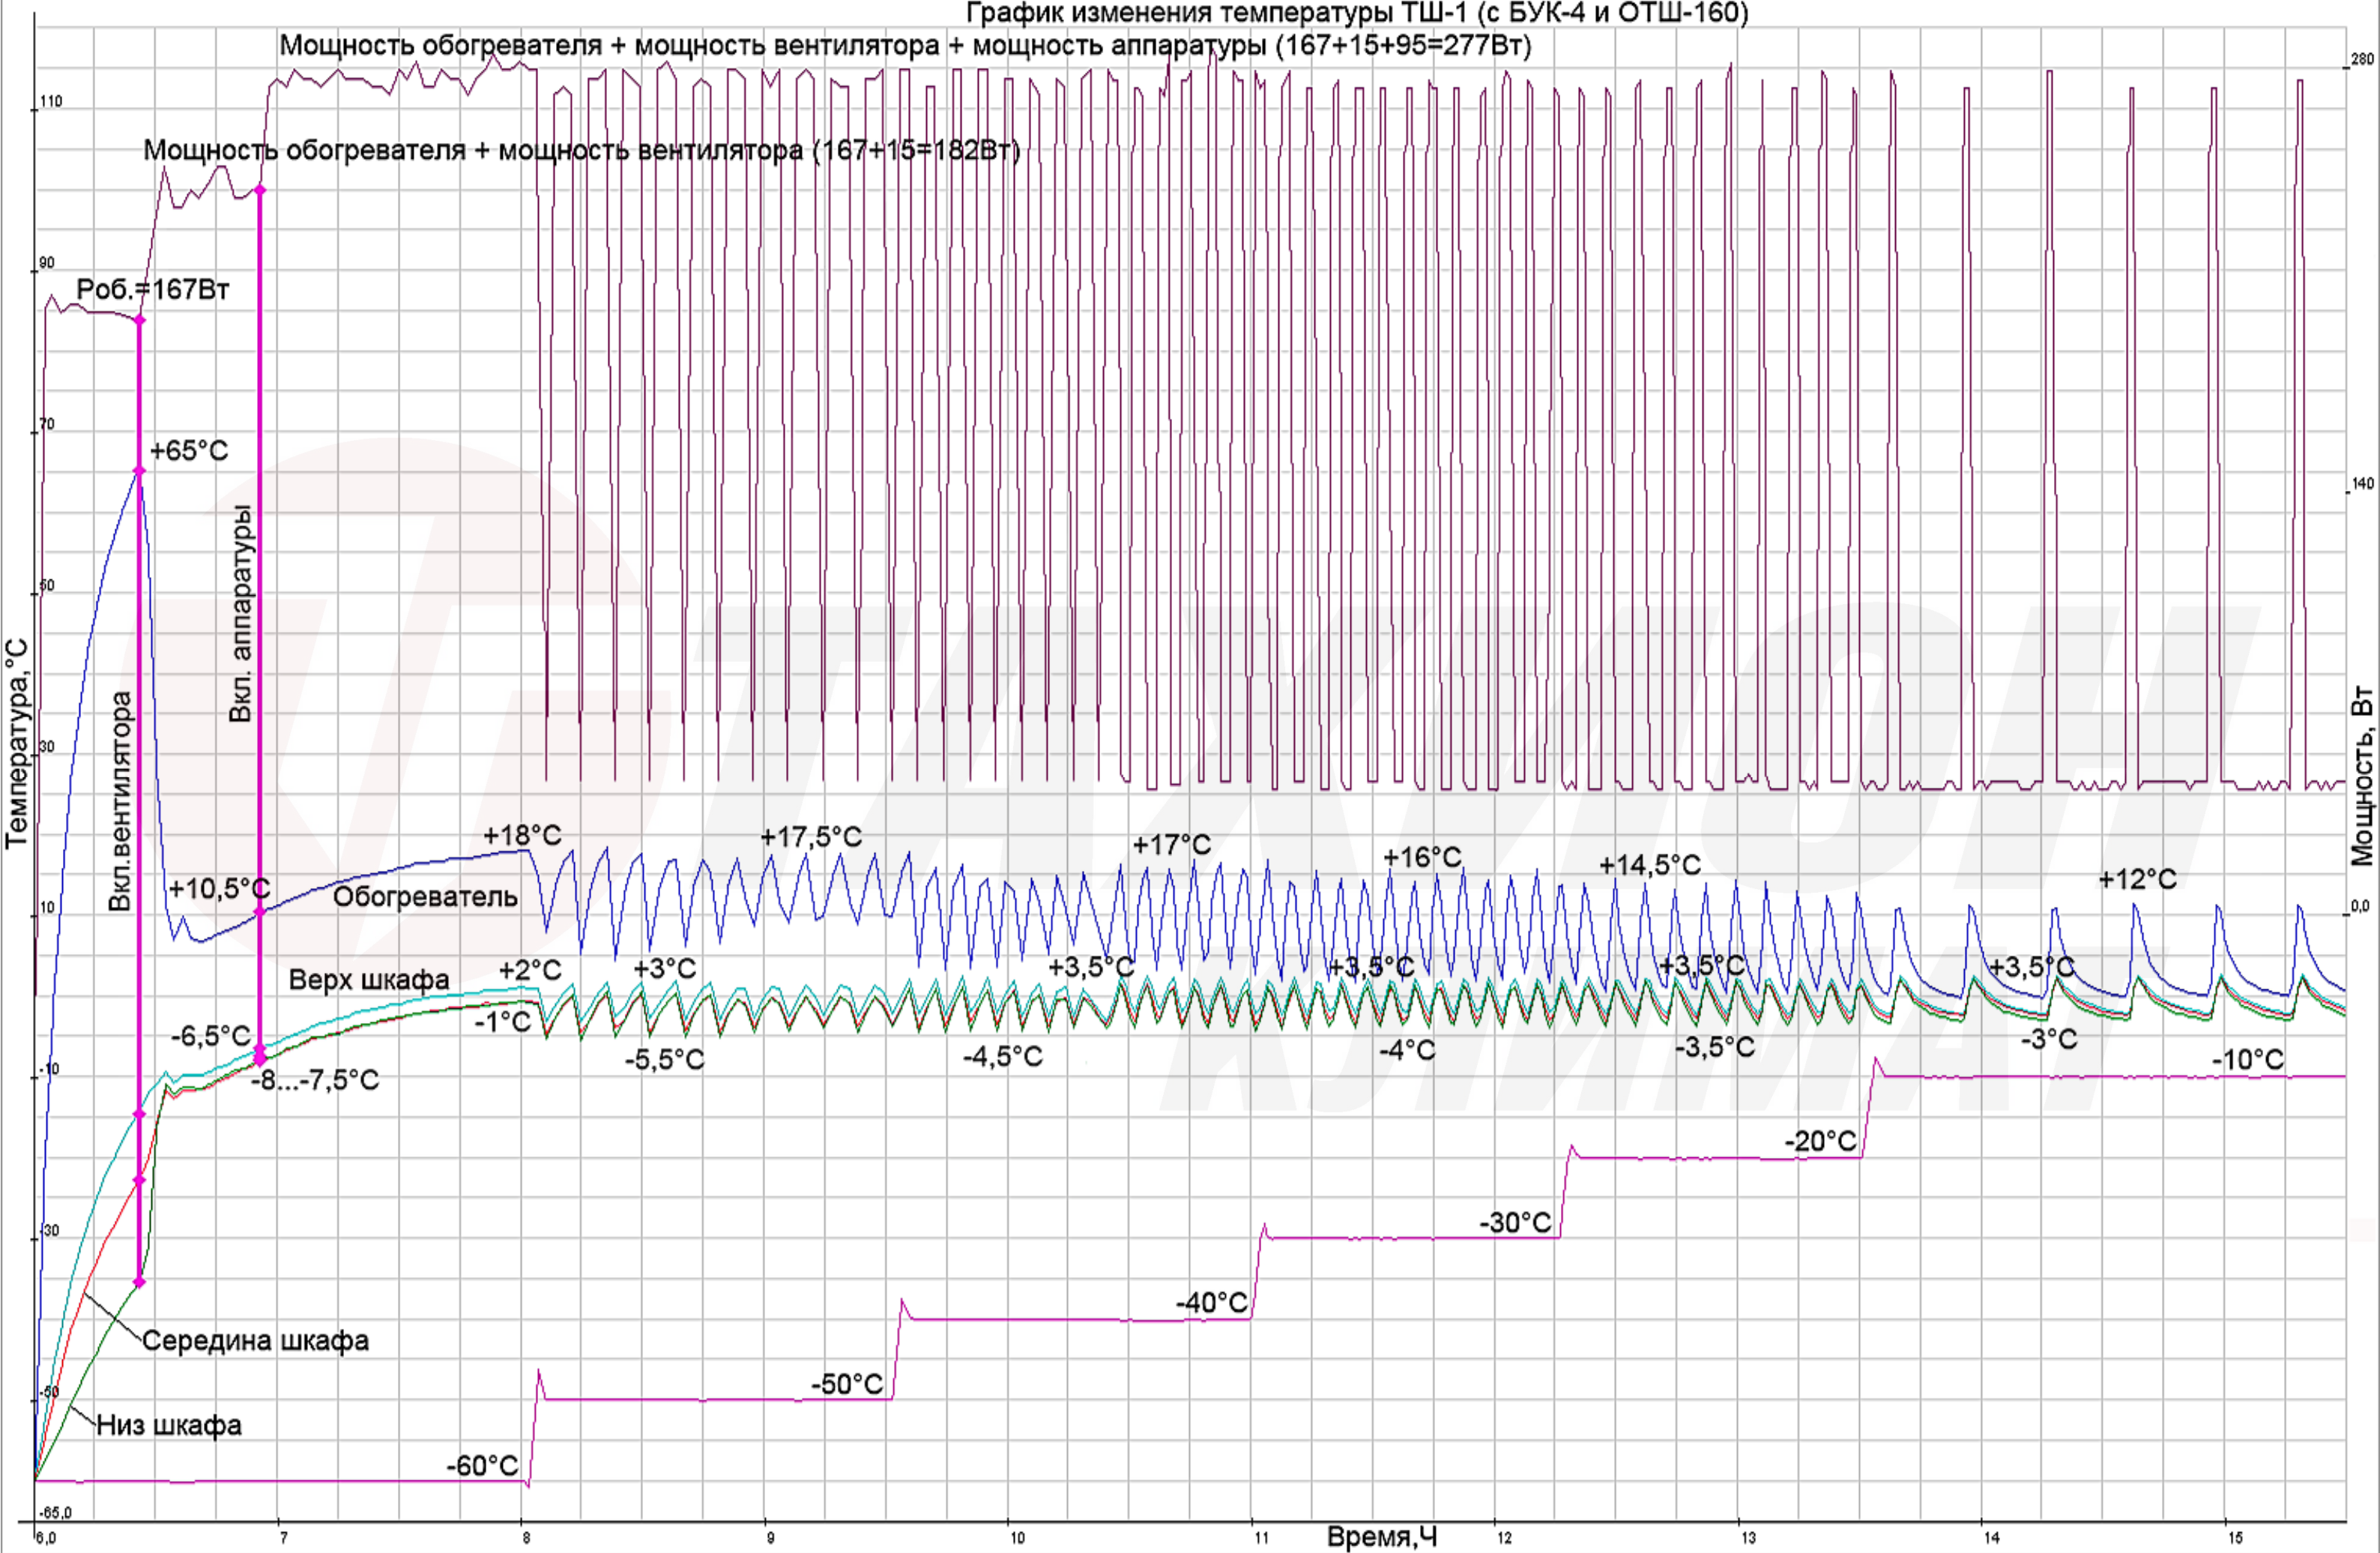

График изменения температуры ТШ-1 (с БУК-4 и ОТШ-160)

График изменения температуры ТШ-1 (с БУК-4 и ОТШ-160)