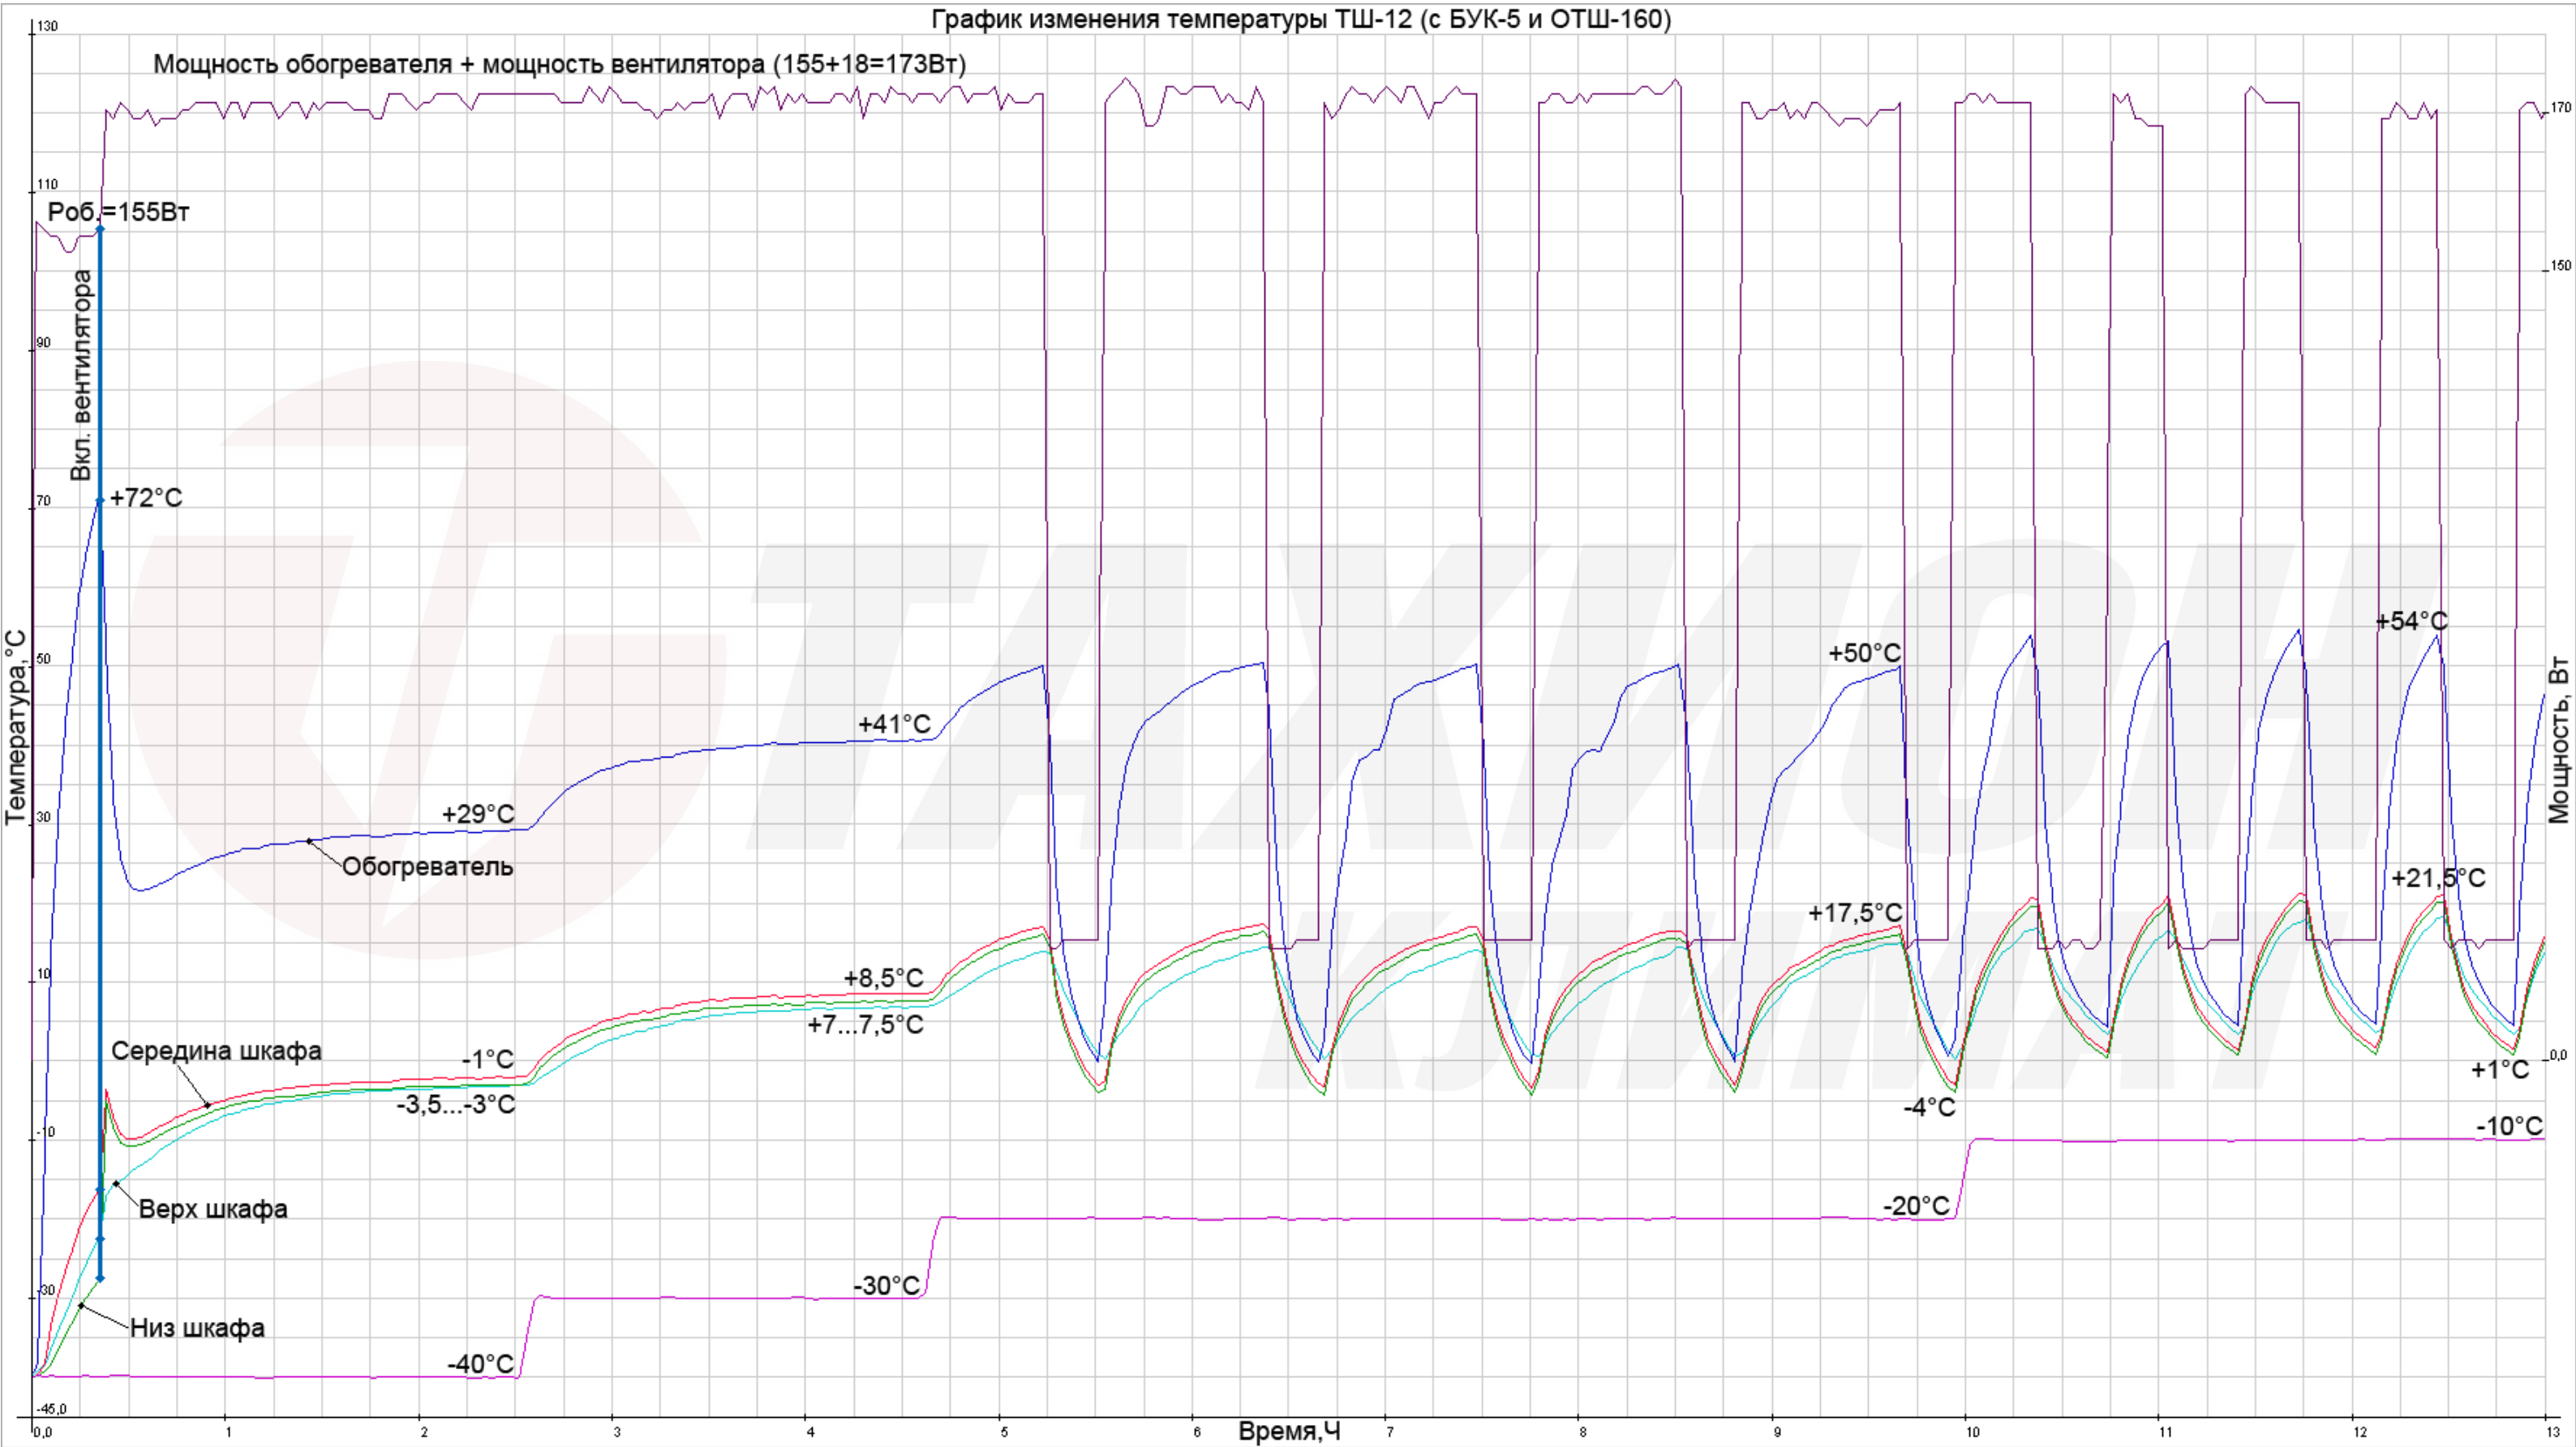

График изменения температуры ТШ-12 (с БУК-5 и ОТШ-160)

График изменения температуры ТШ-12 (с БУК-5 и ОТШ-160)