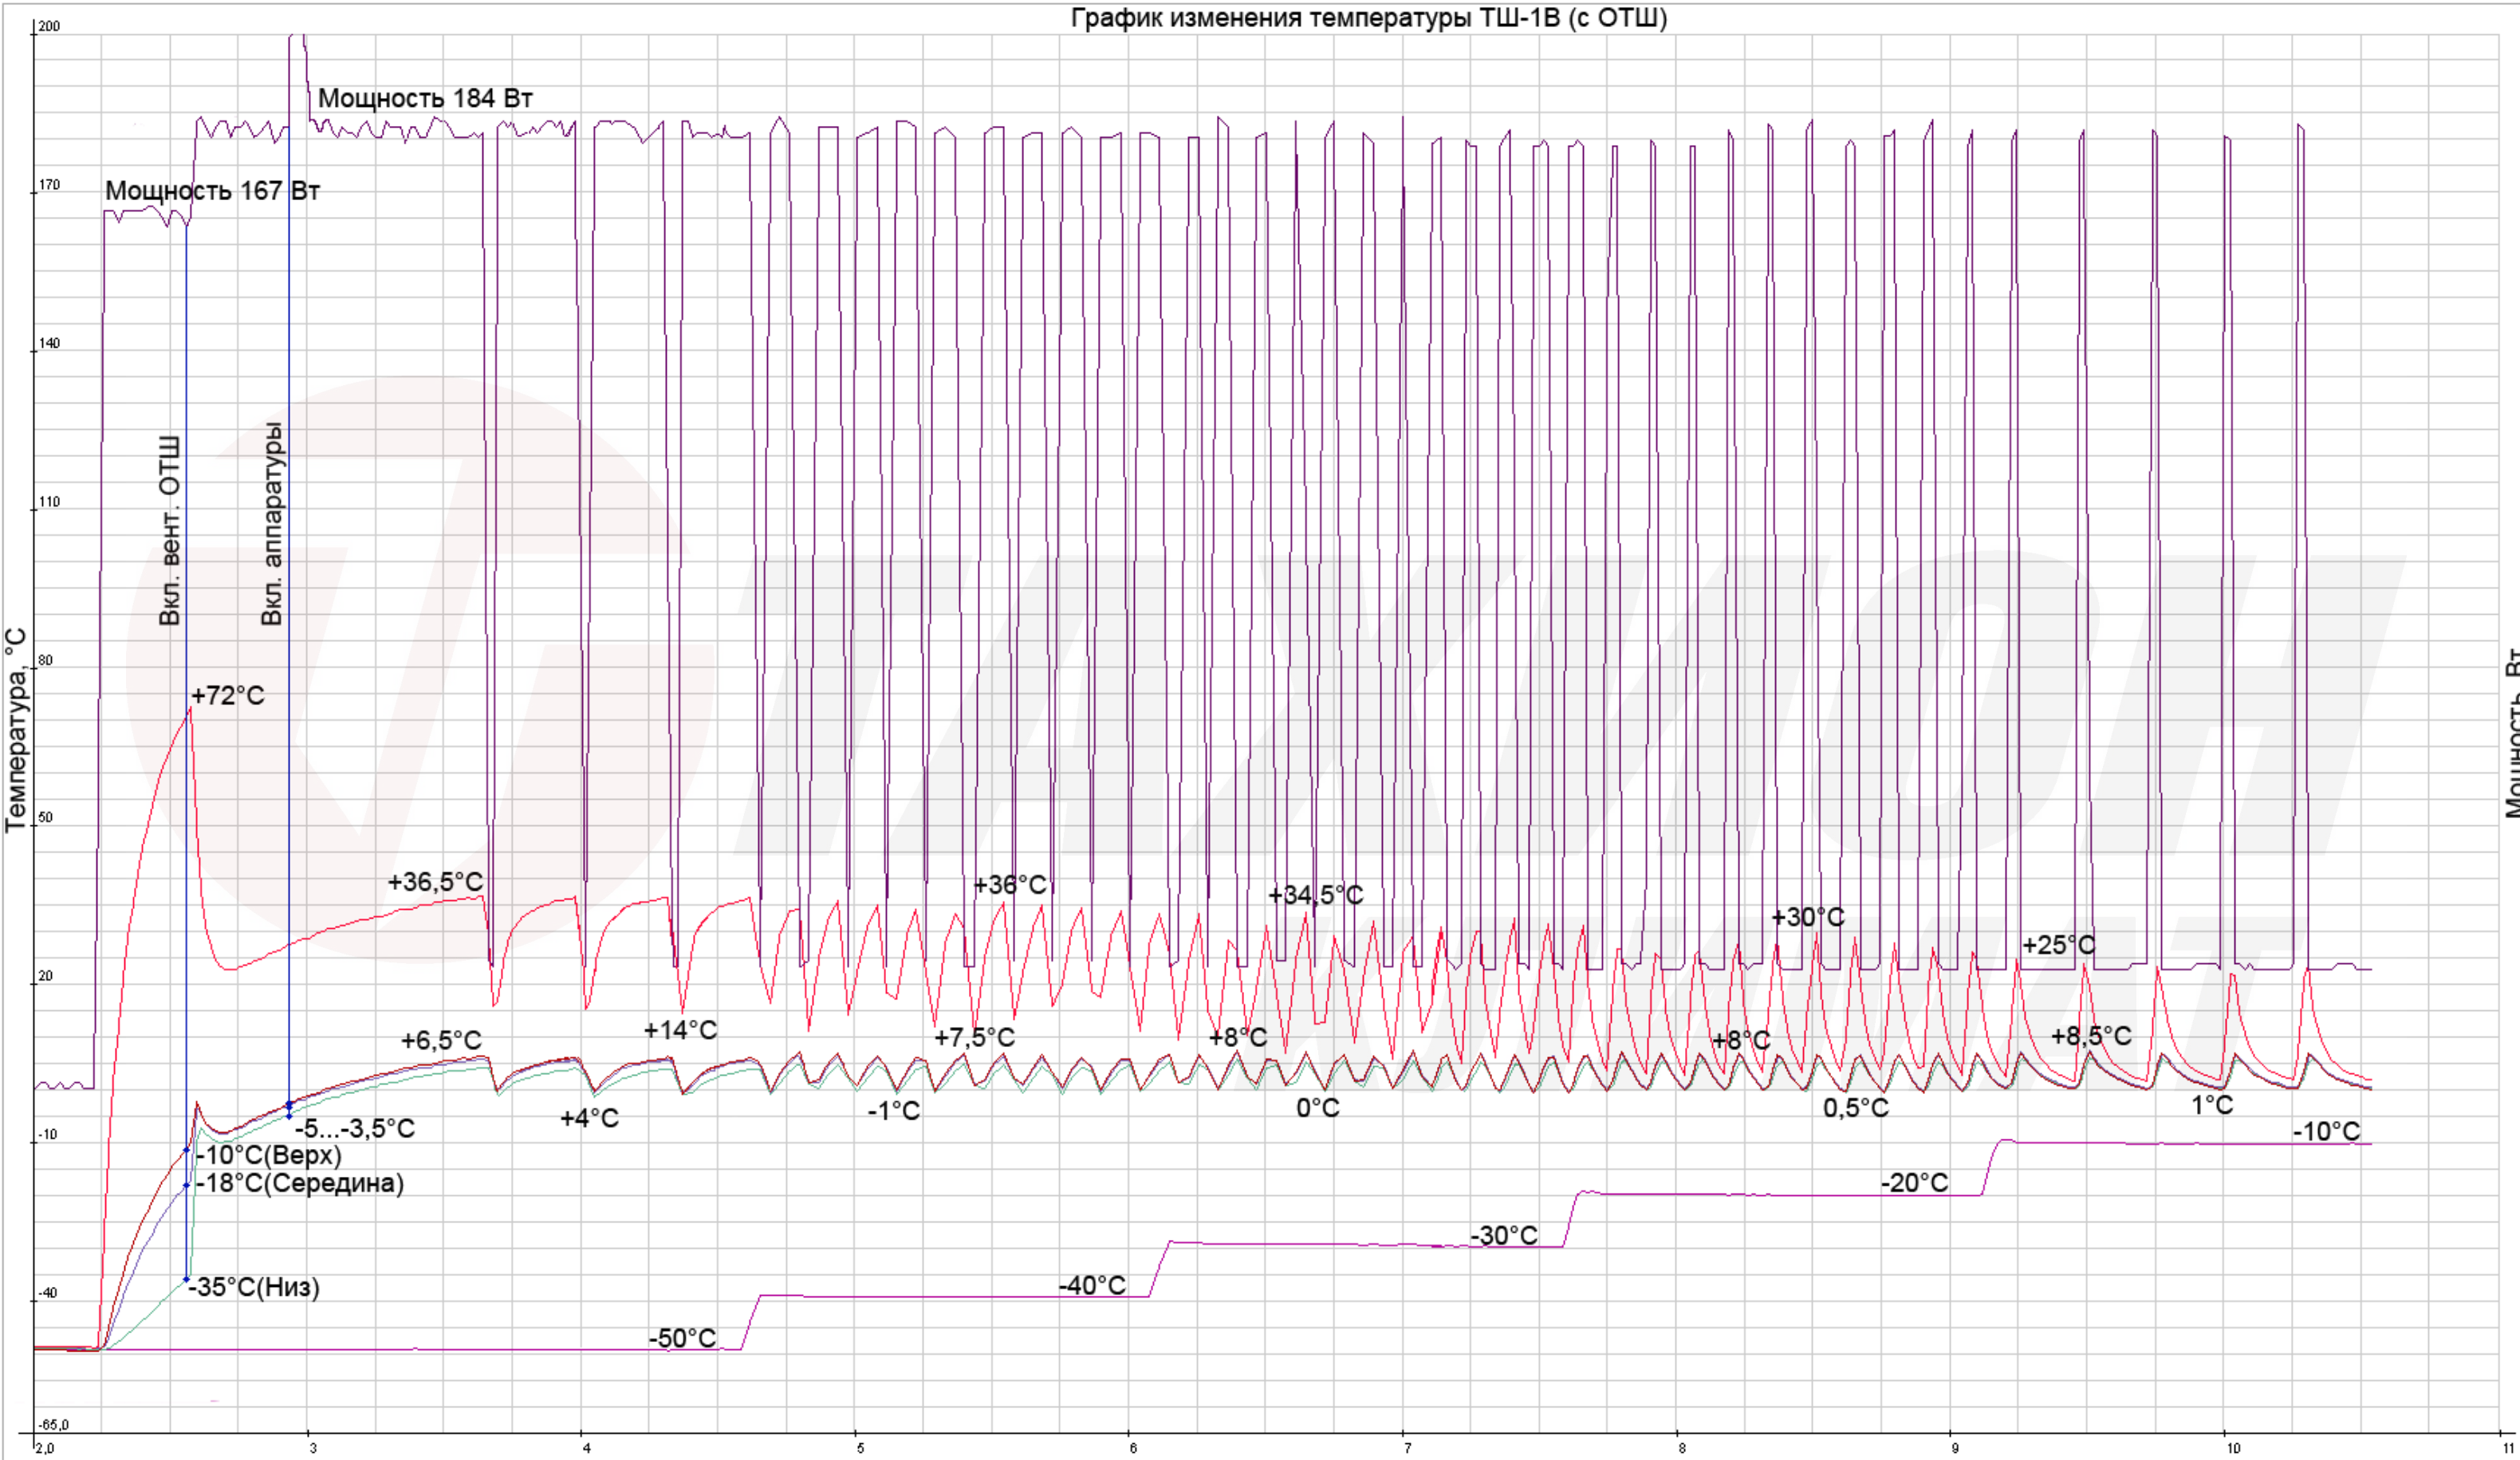

График изменения температуры ТШ-1В (с ОТШ)

График изменения температуры ТШ-1В

Мощность 166 Вт

Мощность 202(166+18+18) Вт

Включение вентилятора

+83°C(Верх)
+77°C(Середина)
+75°C(Низ)

+61...64°C

+50°C

+34...37°C

+25°C

Время, Ч

Мощность, Вт

Температура, °C