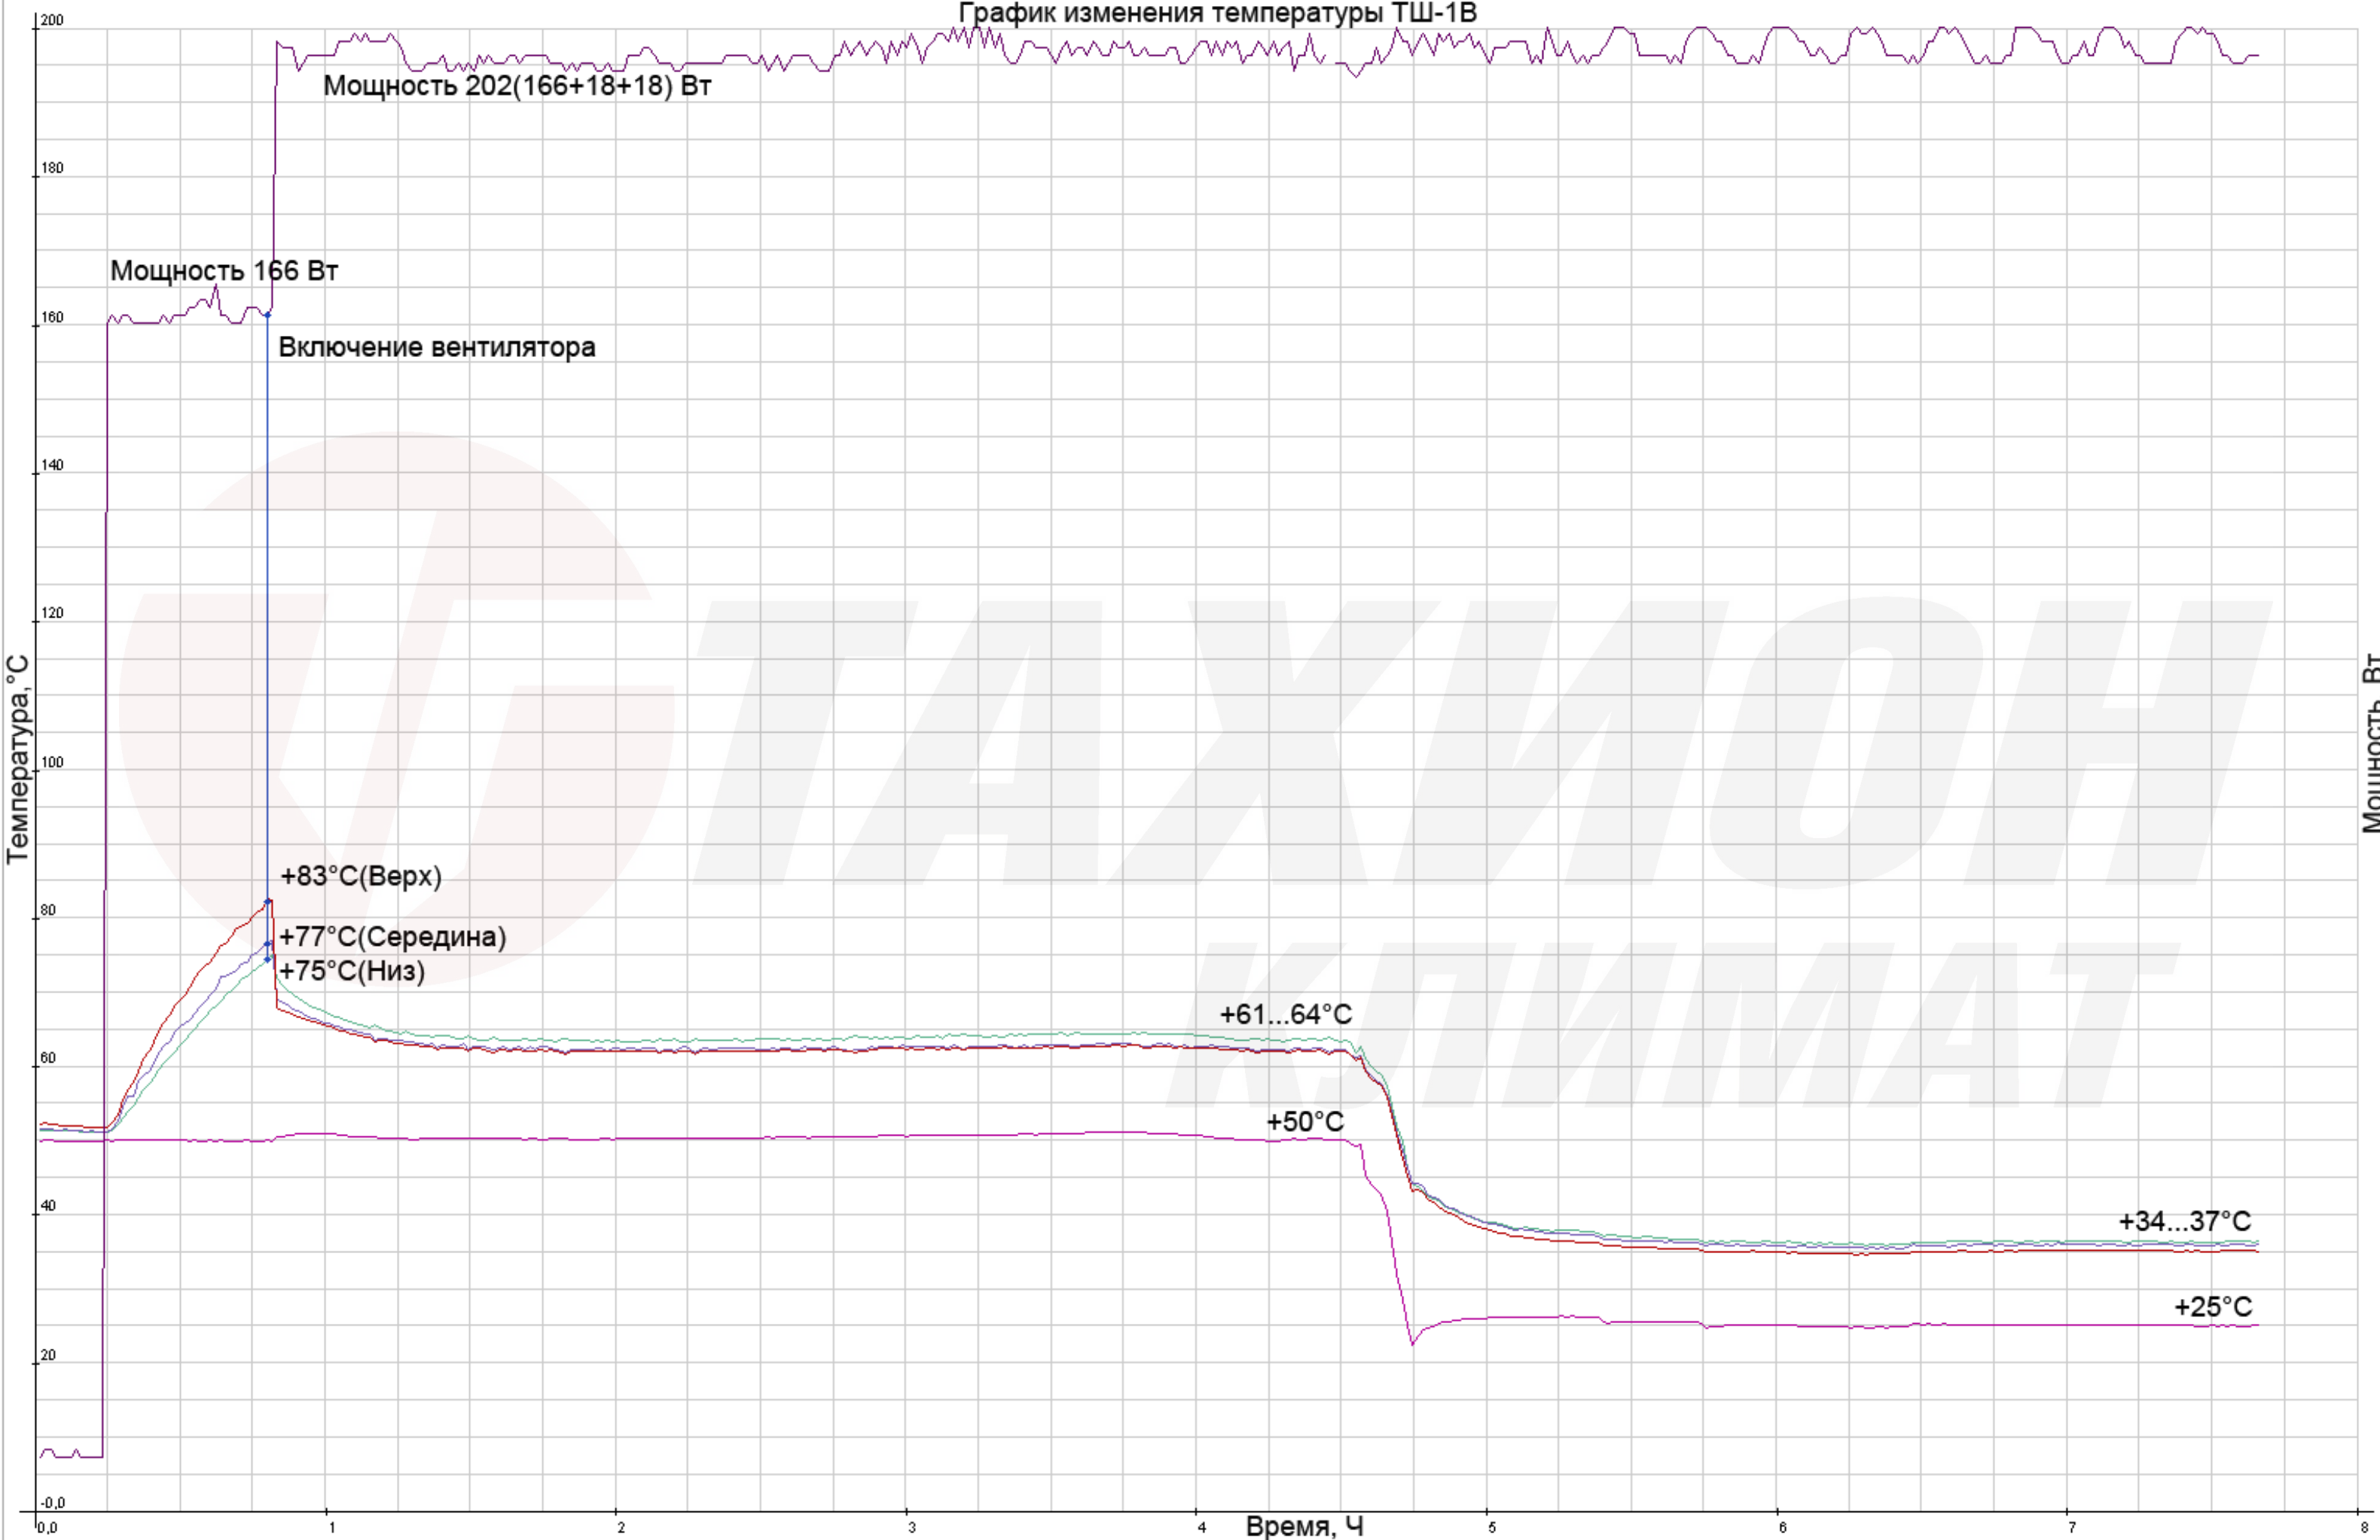

График изменения температуры ТШ-1В (с ОТШ)

График изменения температуры ТШ-1В

Мощность 166 Вт

Мощность 202(166+18+18) Вт

Включение вентилятора

+83°C(Верх)
+77°C(Середина)
+75°C(Низ)

+61...64°C

+50°C

+34...37°C

+25°C

Время, Ч

Мощность, Вт

Температура, °C